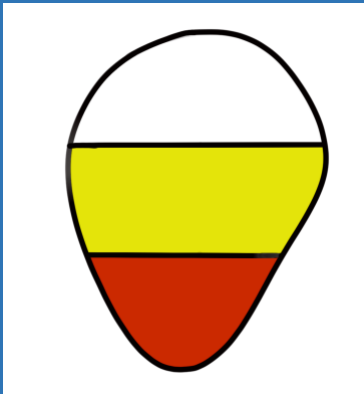

Depth of green - 27 yards.

15