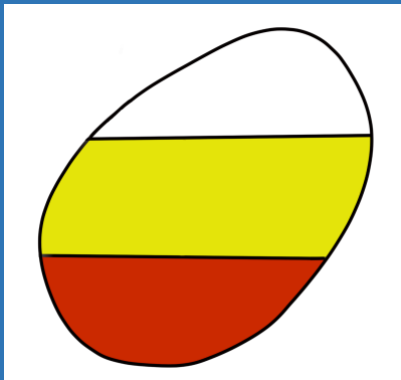

Depth of green - 25 yards.

9