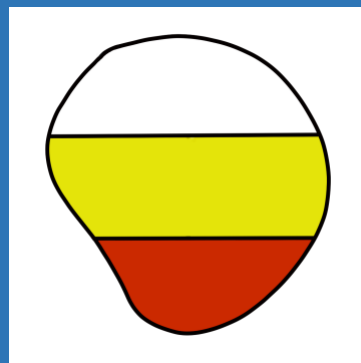

Depth of green - 27 yards.